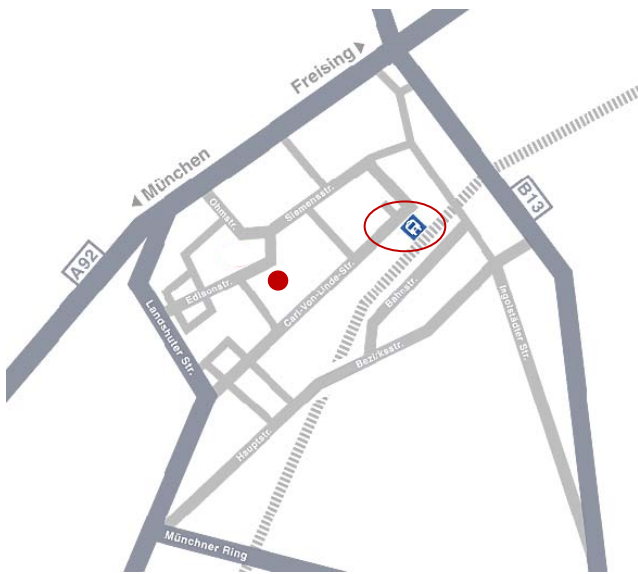

Anfahrtsbeschreibung

Altair Engineering München

Edisonstraße 3 • D-85716 Unterschleißheim • Tel.: +49(0)7031-6208-0

Abb. 1 Detailkarte