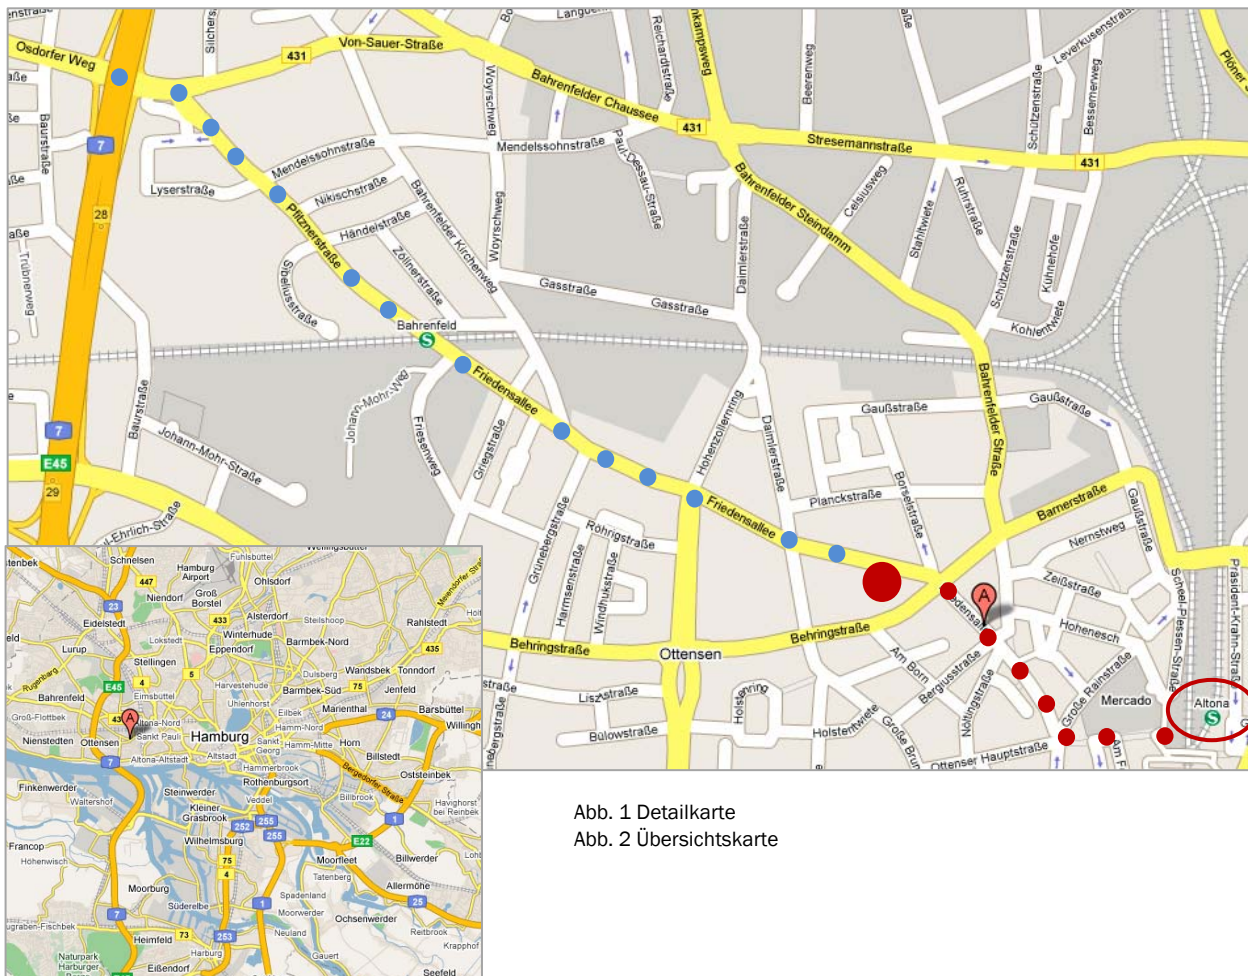

Anfahrtsbeschreibung

Altair Engineering Hamburg

Friedensallee 27 • D-22765 Hamburg • Tel.: +49(0)40-519046-36

Abb. 1 Detailkarte
Abb. 2 Übersichtskarte

Anreise mit dem PKW (Abb. 1. blau eingezeichneter Weg)

A7 aus Richtung Süden, siehe Abb. 1:

Bitte fahren Sie kurz hinter dem Elbtunnel an der Autobahnausfahrt Hamburg Bahrenfeld von der A7 ab. Biegen Sie rechts ab, und dann sofort, 30 m später, nochmals rechts in die Pfitznerstraße. Die Pfitznerstraße geht in die Friedensallee über. Bitte fahren Sie bis zur Friedensallee Nr. 27, ein Bürohaus mit großer, vorstehender Glasfront und türkiser Einfassung. Es gibt leider keinen Firmenparkplatz. Bitte parken Sie an der Straße.

A7 aus Richtung Norden, siehe Abb. 1:

Bitte fahren Sie an der Autobahnausfahrt Hamburg Bahrenfeld von der A7 ab. Biegen Sie dann links ab. Direkt hinter der Autobahnbrücke fahren Sie rechts in die Pfitznerstraße. Die Pfitznerstraße geht in die Friedensallee über. Bitte fahren Sie bis zur Friedensallee Nr. 27, ein Bürohaus mit großer, vorstehender Glasfront und türkiser Einfassung. Es gibt leider keinen Firmenparkplatz. Bitte parken Sie an der Straße.

Anreise mit der Bahn

Sie fahren bis zum S- und Fernbahnhof **Altona** und folgen dem in Abb.1 in rot eingezeichneten Weg.

Anreise mit dem Flugzeug

Sie nehmen entweder das Taxi (Fahrtkosten durch die Stadt ca. 20,- EUR oder über die Autobahn ca. 30,- EUR, Fahrzeit ca. 25 bzw. 35 min) oder Sie benutzen die öffentlichen Verkehrsmittel (Dauer ca. 60 min). Dazu nehmen Sie die S-Bahnlinie S1 Richtung Wedel oder Blankenese. Steigen Sie bitte in **Altona** aus und folgen Sie dem in Abb. 1 in rot eingezeichneten Weg.