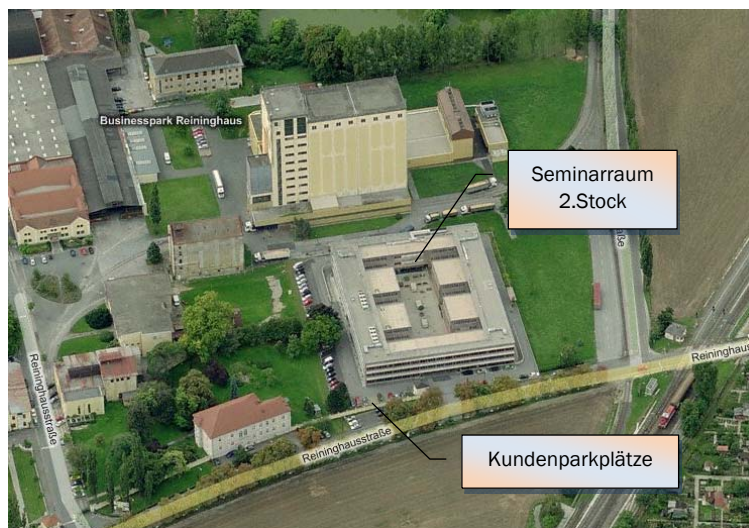

Anfahrtsbeschreibung

Altair Engineering Graz

Impulszentrum Graz-West • Reininghausstraße 13A • A-8020 Graz • Tel.: +43(0)316-9088-11 • Mobil: +43 (0)699 19003293