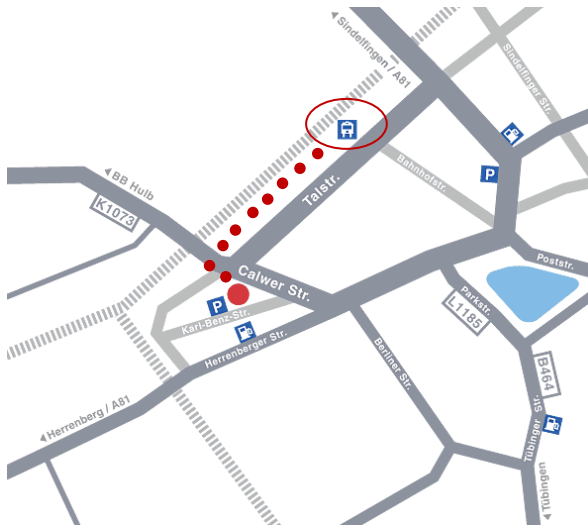

Anfahrtsbeschreibung

Altair Engineering Böblingen

Calwer Straße 7 • D-71034 Böblingen • Tel.: +49(0)7031-6208-0

Abb. 1 Detailkarte